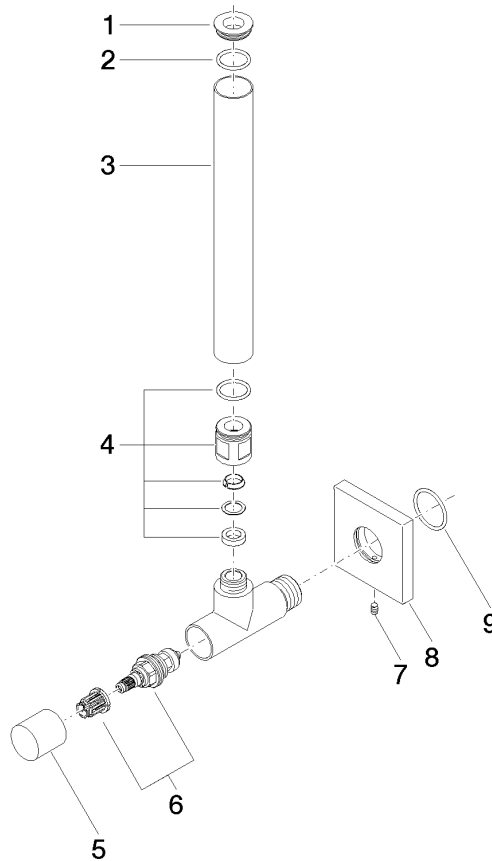

22 901 782

- Rosette 60 x 60 mm
- Schlauchabdeckung 200 mm, ablängbar
- Anschluss 1/2"

Passt zu: IMO, MEM, CL.1

	Platin	22 901 782-08
	Chrom	22 901 782-00
	Platin gebürstet	22 901 782-06
	Dark Chrome	22 901 782-19
	Messing gebürstet (23kt Gold)	22 901 782-28
	Schwarz matt	22 901 782-33
	Champagne gebürstet (22kt Gold)	22 901 782-46
	Champagne (22kt Gold)	22 901 782-47
	Chrom gebürstet	22 901 782-93
	Dark Platinum gebürstet	22 901 782-99

22 901 782

mm [inches]

**Durchflussdiagramm**

**Zertifikate**

WRAS\_2205004.

22 901 782

Ersatzteile für die  
anderen  
Oberflächenvarianten  
finden Sie hier:  
Chrom

**Ersatzteilstückliste**

Nr.	Artikelnummer	Benennung	Verbaumenge	Lieferzeit
1	09 21 22 000-08	Nippel	1	40
2	90 14 10 010 00 90	Dichtung	1	2
3	09 28 22 020-08	Rohr	1	40
4	04 24 04 220 01-08	Verschraubung	1	-
Ersatzteil nicht mehr bestellbar, bitte bestellen Sie den Nachfolgeartikel				
5	09 20 22 001-08	Griff	1	40
6	90 90 03 006 00 90	Oberteil	1	2
7	09 31 11 048 90	Stift	1	2
8	09 27 78 042-08	Rosette	1	40
9	09 14 10 112 90	Dichtung	1	2