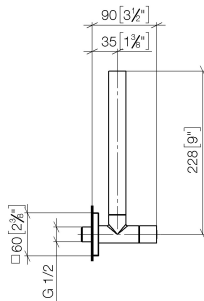

22 901 782

- Rosette 60 x 60 mm
- Schlauchabdeckung 200 mm, ablängbar
- Anschluss 1/2"

Passt zu: IMO, MEM, CL.1

	Platin	22 901 782-08
	Chrom	22 901 782-00
	Platin gebürstet	22 901 782-06
	Dark Chrome	22 901 782-19
	Messing gebürstet (23kt Gold)	22 901 782-28
	Schwarz matt	22 901 782-33
	Champagne gebürstet (22kt Gold)	22 901 782-46
	Champagne (22kt Gold)	22 901 782-47
	Chrom gebürstet	22 901 782-93
	Dark Platinum gebürstet	22 901 782-99

22 901 782

mm [inches]

**Durchflussdiagramm**

**Zertifikate**

WRAS\_2205004.

22 901 782

Ersatzteile für die  
anderen  
Oberflächenvarianten  
finden Sie hier:  
Chrom

**Ersatzteilstückliste**

Nr.	Artikelnummer	Benennung	Verbaumenge	Lieferzeit
1	09 21 22 000-08	Nippel	1	40
2	90 14 10 010 00 90	Dichtung	1	2
3	09 28 22 020-08	Rohr	1	40
4	04 24 04 220 01-08	Verschraubung	1	-
Ersatzteil nicht mehr bestellbar, bitte bestellen Sie den Nachfolgeartikel				
5	09 20 22 001-08	Griff	1	40
6	90 90 03 006 00 90	Oberteil	1	2
7	09 31 11 048 90	Stift	1	2
8	09 27 78 042-08	Rosette	1	40
9	09 14 10 112 90	Dichtung	1	2